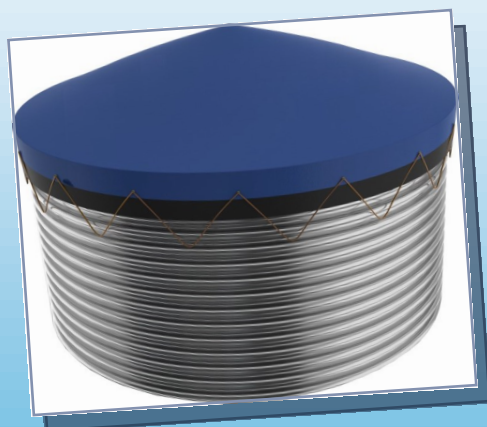

Citernes de stockage souples*

Réservoirs ouverts type "Onion"

Capacité (litres)	Dimensions : Ø x H (mm)	Poids (kg)
3 000	2200 x 1000 ⁽¹⁾	20 ⁽²⁾
5 000	2800 x 1000 ⁽¹⁾	25 ⁽²⁾
10 000	3600 x 1000 ⁽¹⁾	40 ⁽²⁾
20 000	5500 x 1000 ⁽¹⁾	65 ⁽²⁾
50 000	8000 x 1000 ⁽¹⁾	100 ⁽²⁾

Réservoir avec revêtement PVC apte au contact alimentaire et sortie par vanne PVC ou laiton
(1) Réservoir plein - (2) Réservoir vide

Réservoirs fermés type "Pillow"

Capacité (litres)	Dimensions (plein) l x L x H (m)	Poids (kg)
3 000	2 x 4 x 0,42	21,1
5 000	2 x 6 x 0,42	28
10 000	3 x 7 x 0,48	52
20 000	4 x 9 x 0,56	80
50 000	6 x 12 x 0,7	147

Réservoir avec revêtement PVC apte au contact alimentaire et sortie par vanne PVC ou laiton

Citernes de stockage rigides*

Réservoirs fermés type "Oxfam"

Capacité (litres)	Dimensions (plein) Ø x H (m)	Poids (vide) (kg)
12 000	2,74 x 2,29	Sur demande
22 000	3,66 x 2,29	Sur demande
44 000	6,4 x 1,53	Sur demande
69 000	6,4 x 2,29	Sur demande
93 000	6,4 x 3,05	Sur demande

Structure en acier galvanisé, liner apte au contact alimentaire et toit en PVC avec tendeur

*Ce document ne constitue pas un engagement contractuel et n'est fourni qu'à titre indicatif. A.Aqua SAS se réserve le droit de modifier ses appareils à tout moment.