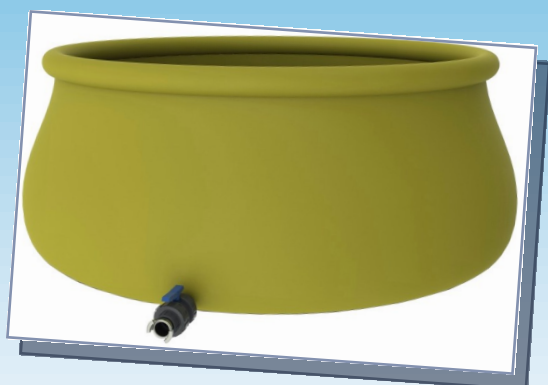

Citernes de stockage souples*

Réservoirs ouverts type "Onion"

Capacité (litres)	Dimensions : Ø x H (mm)	Poids (kg)
3 000	2200 x 1000 ⁽¹⁾	20 ⁽²⁾
5 000	2800 x 1000 ⁽¹⁾	25 ⁽²⁾
10 000	3600 x 1000 ⁽¹⁾	40 ⁽²⁾
20 000	5500 x 1000 ⁽¹⁾	65 ⁽²⁾
50 000	8000 x 1000 ⁽¹⁾	100 ⁽²⁾

Réservoir avec revêtement PVC apte au contact alimentaire et sortie par vanne PVC ou laiton
(1) Réservoir plein - (2) Réservoir vide

Réservoirs fermés type "Pillow"

Capacité (litres)	Dimensions (plein) l x L x H (m)	Poids (kg)
3 000	2 x 4 x 0,42	21,1
5 000	2 x 6 x 0,42	28
10 000	3 x 7 x 0,48	52
20 000	4 x 9 x 0,56	80
50 000	6 x 12 x 0,7	147

Réservoir avec revêtement PVC apte au contact alimentaire et sortie par vanne PVC ou laiton

Citernes de stockage rigides*

Réservoirs fermés type "Oxfam"

Capacité (litres)	Dimensions (plein) Ø x H (m)	Poids (vide) (kg)
12 000	2,74 x 2,29	Sur demande
22 000	3,66 x 2,29	Sur demande
44 000	6,4 x 1,53	Sur demande
69 000	6,4 x 2,29	Sur demande
93 000	6,4 x 3,05	Sur demande

Structure en acier galvanisé, liner apte au contact alimentaire et toit en PVC avec tendeur

*Ce document ne constitue pas un engagement contractuel et n'est fourni qu'à titre indicatif. A.Aqua SAS se réserve le droit de modifier ses appareils à tout moment.